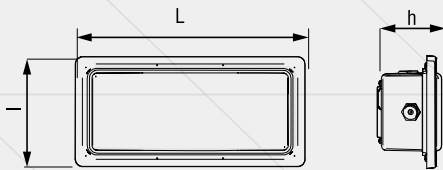

INDUS

Create special pentru a lumina traseul de evacuare de urgență și pentru a semnaliza căile de evacuare, corpurile de iluminat **INDUS** sunt perfecte pentru a fi montate în orice spațiu public de interior.

INDUS

- Tipul aplicatiei: Iluminat de siguranta
- Temperatura de culoare: cald, neutru, rece
- Indicele de redare a culorii: CRI > 80
- Gradul de protectie: IP65/ IP44
- Tensiunea de alimentare: 230 V / 50 Hz
- Clasa de izolatie: II
- Distributie: A
- Temperatura de functionare: max. + 40°C

Cod	Putere nominala	Optica	Flux luminos	Dimensiuni (L x l x h)	Observatii
RS 81140 E	7 W	dispersor transparent	475 lm	356 x 136 x 84 mm 0,7 kg	-
RS 81140 DS1	8 W	dispersor transparent	440 lm	356 x 136 x 84 mm 1,2 kg	baterii Ni-Cd 4,8 V / 1,6 Ah autonomie baterie: 60 min.
RS 81312-006	10 W	dispersor transparent	600 lm	317 x 153 x 87 mm 1,1 kg	baterii Ni-Cd 4,8 V / 4,5 Ah autonomie baterie: 180 min.
RS 81312-009	10 W	dispersor transparent	600 lm	317 x 153 x 87 mm 1,1 kg	baterii Ni-Cd 4,8 V / 1,6 Ah autonomie baterie: 60 min.