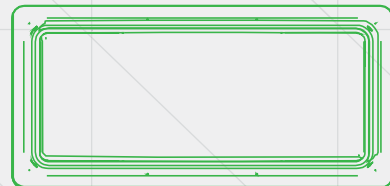

INDUS

Create special pentru a lumina traseul de evacuare de urgență și pentru a semnaliza căile de evacuare, corpurile de iluminat **INDUS** sunt perfecte pentru a fi montate în orice spațiu public de interior.

INDUS

- Tipul aplicatiei: Iluminat de siguranta
- Temperatura de culoare: cald, neutru, rece
- Indicele de redare a culorii: CRI > 80
- Gradul de protectie: IP65/ IP44
- Tensiunea de alimentare: 230 V / 50 Hz
- Clasa de izolatie: II
- Distributie: A
- Temperatura de functionare: max. + 40°C

Cod	Putere nominala	Optica	Flux luminos	Dimensiuni (L x l x h)	Observatii
RS 81140 E	7 W	dispersor transparent	475 lm	356 x 136 x 84 mm 0,7 kg	-
RS 81140 DS1	8 W	dispersor transparent	440 lm	356 x 136 x 84 mm 1,2 kg	baterii Ni-Cd 4,8 V / 1,6 Ah autonomie baterie: 60 min.
RS 81312-006	10 W	dispersor transparent	600 lm	317 x 153 x 87 mm 1,1 kg	baterii Ni-Cd 4,8 V / 4,5 Ah autonomie baterie: 180 min.
RS 81312-009	10 W	dispersor transparent	600 lm	317 x 153 x 87 mm 1,1 kg	baterii Ni-Cd 4,8 V / 1,6 Ah autonomie baterie: 60 min.