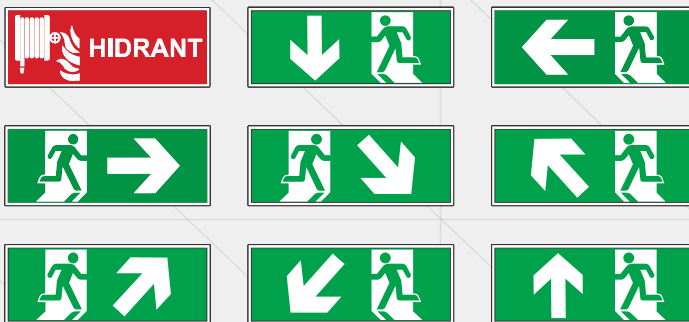

Standarde aplicabile:
SR EN 60598-1:2015
+AC:2016
SR EN 60598-2-22:2015
+AC:2015+AC:2016
SR EN 62031:2009+A1:2013
+A2:2015
SR EN 55015:2014+A1:2015
SR EN 61000-3-2:2015
SR EN 61000-3-3:2014
SR EN 61547:2010