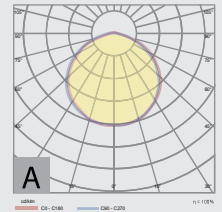

INDUS

- Tipul aplicatiei: Iluminat de siguranta
- Temperatura de culoare: cald, neutru, rece
- Indicele de redare a culorii: CRI > 80
- Gradul de protectie: IP65/ IP44
- Tensiunea de alimentare: 230 V / 50 Hz
- Clasa de izolatie: II
- Distributie: A
- Temperatura de functionare: max. + 40°C

Cod	Putere nominala	Optica	Flux luminos	Dimensiuni (L x l x h)	Observatii
RS 81140 E	7 W	dispersor transparent	475 lm	356 x 136 x 84 mm 0,7 kg	-
RS 81140 DS1	8 W	dispersor transparent	440 lm	356 x 136 x 84 mm 1,2 kg	baterii Ni-Cd 4,8 V / 1,6 Ah autonomie baterie: 60 min.
RS 81312-006	10 W	dispersor transparent	600 lm	317 x 153 x 87 mm 1,1 kg	baterii Ni-Cd 4,8 V / 4,5 Ah autonomie baterie: 180 min.
RS 81312-009	10 W	dispersor transparent	600 lm	317 x 153 x 87 mm 1,1 kg	baterii Ni-Cd 4,8 V / 1,6 Ah autonomie baterie: 60 min.

* Variante signalistica

Standarde aplicabile:
SR EN 60598-1:2015
+AC:2016
SR EN 60598-2-22:2015
+AC:2015+AC:2016
SR EN 62031:2009+A1:2013
+A2:2015
SR EN 55015:2014+A1:2015
SR EN 61000-3-2:2015
SR EN 61000-3-3:2014
SR EN 61547:2010